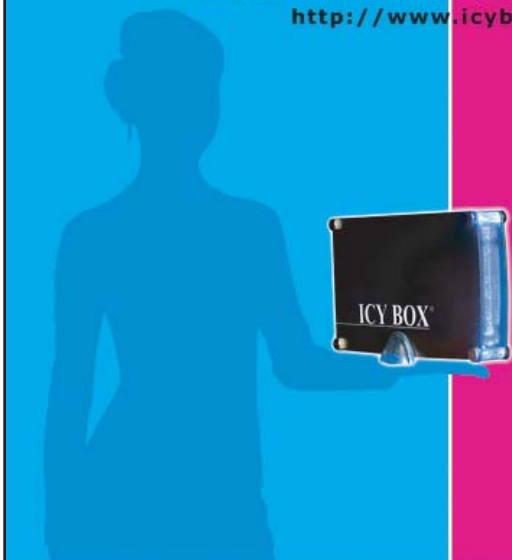

# ICY BOX

<http://www.icybox.de>

ICY BOX IB-350B-BL

ICY BOX IB-550

ICY BOX IB-360B

## IB-540U-B-BL Serie

Externes Gehäuse für Slimline CD/DVD Laufwerke\*

### Hauptmerkmale

- Aluminium Gehäuse für Slimline CD/DVD Laufwerke
- seitliche blaue LED Beleuchtung (Blinkt bei Zugriff)
- Extrem leise, da ohne Lüfter
- USB 2.0 Anschluss
- Stromversorgung und Datenkabel im Lieferumfang enthalten